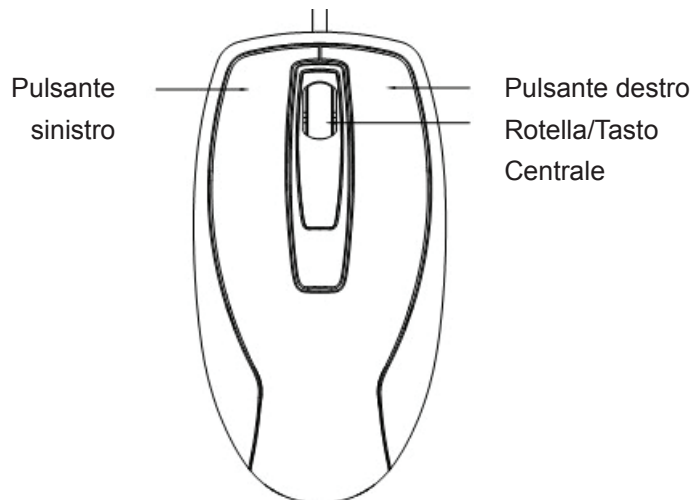

### Specifiche:

- Design unico ed ergonomico, e adatto ad essere usato sia dalla mano destra che dalla sinistra
- Movimento affidabile e preciso
- Sensore ottico ad alta sensibilità
- Interfaccia USB adatta a Windows 98/ME/NT/2000/XP/Vista/7

### Come utilizzarla:

- Tirate fuori il dispositivo e trovate una porta USB del PC
- Connettete il dispositivo con la porta USB del PC, prima di questo passo, fate riferimento al manuale del PC e trovate il modo corretto di collegamento.

### Definizione Pulsante

- Rotella/Tasto Centrale

Il pulsante centrale può essere attivato attraverso la pressione della rotella; la caratteristica di scorrimento vi aiuta per la veloce visione di documenti grandi, per la ricerca di elementi quando si naviga su web.

- Tasto Sinistra/Destra

I due grandi tasti consentono all'utente di selezionare un qualsiasi oggetto in modo accurato.